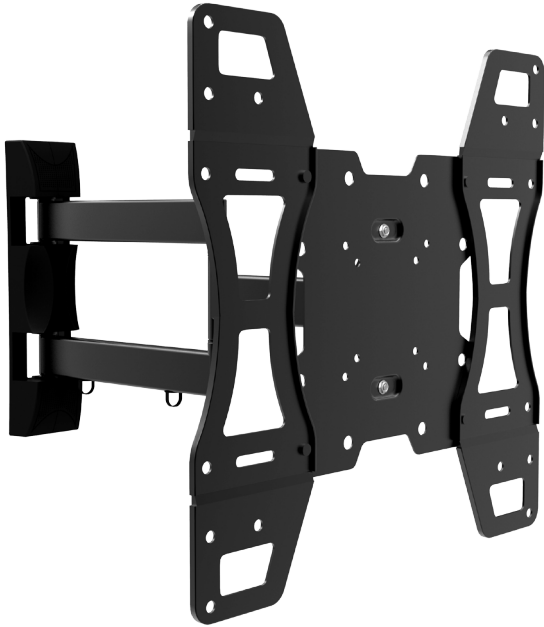

SOPORTE TV LCD STV5 17"-47"

código	acabado	medida	embalaje	EAN 13
31281	negro	17"~47"	1/3	8431488312811

Características Técnicas

- 17"-47"** (Range of sizes)
- Rango Inclinación**: +15° -15°
- Rango Rotación**: +90° -90°
- Distancia Pared**: 56-610mm
- max 30 Kg** (Weight capacity)
- Rango Nivel**: +3° -3°